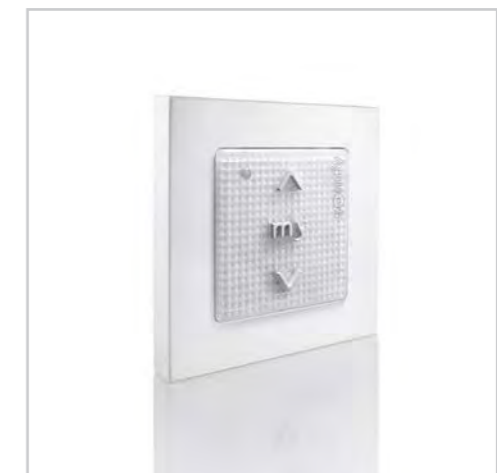

Solar-aansturing

Kies je voor een rolluik of een ZipScreen? Deze zonwering kun je zelfs aansturen via zonne-energie. Dat werkt 100% draadloos. Het is een energiebesparende en milieubewuste keuze en er hoeft niet naar binnen geboord te worden voor stroom.

Situo io Pure II (lokale bediening)

- io 1- of 5-Kanaals afstandsbediening
- MY toets voor tussenpositie / stop
- Indicator lage batterijspanning
- Wordt geleverd met muursteun

Somfy Eolis Wirefree io (2-weg)

- Autonome windsensor voor alle gevelzonweringen
- Gevoeligheid van de windsensor is middels de Somfy app eenvoudig aan te passen

Somfy TaHoma® switch

- Smart Home apparaten centraal bedienen
- Op 3 manieren te bedienen, app, stem of via Smart Control
- Compatibel met bijna 300 soorten huishoudelijke producten

Smoove Origin io

- Draadloze io wandbediening
- Druktoetsen en indicator lage batterijspanning
- MY toets voor tussenpositie / stop
- Behuizing voor directe wandbevestiging
- Standaard geleverd met wit afdekraam