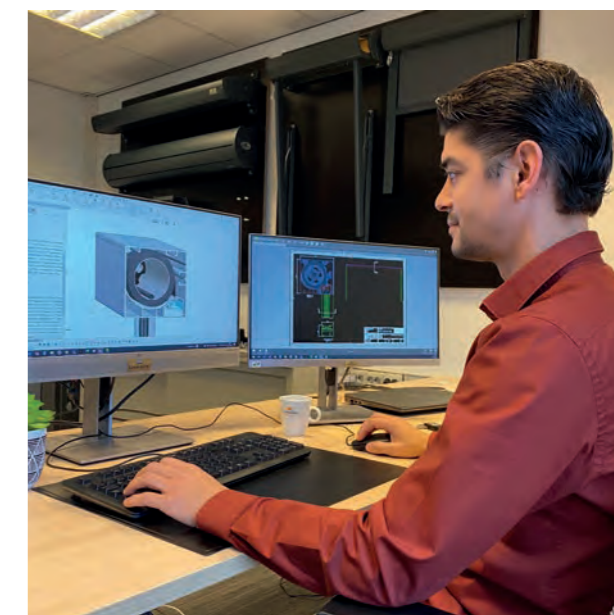

Sunmaster,

een sterke partner in projecten

In utiliteit- en woningbouwprojecten is Sunmaster een sterke partner. Op het gebied van meedenken/werken in projecten heeft Sunmaster een rijke ervaring.

Denk hierbij aan;

- Maatwerkoplossingen in specifieke bouwsituaties
- Oplossen van logistieke vraagstukken
- Projectconform calculeren volgens gevraagde bestek-eisen
- Verstrekken van berekeningen/DWG tekeningen
- Betrouwbare voorraadpositie ten behoeve van de servicediensten na oplevering

Vanuit Nijkerk hebben wij het gehele ontwerp- en productieproces volledig in handen en zijn hierdoor een constructieve en flexibele partner in de projecten. Sunmaster definieert projecten vanaf 15 zonweringen/rolluiken. Je kunt projectaanvragen sturen aan; projecten@sunmaster.nl

Hiernaast tref je een aantal voorbeeldprojecten welke wij in het verleden samen met onze dealerpartners gerealiseerd hebben.