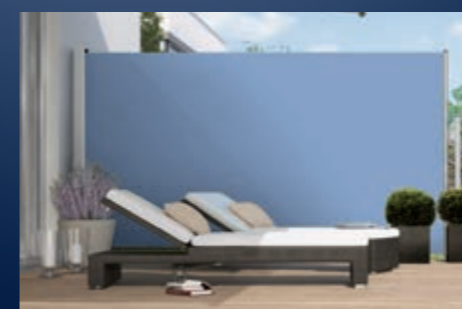

Let op: De beschikbare systemen van weinor BiConnect en Somfy kunnen niet met elkaar worden gecombineerd.

Meer comfort met **zijschermen**

Paravento – met één handeling zichtbescherming aan de zijkant

Onze uittrekbare zijwand biedt bescherming en kan wat betreft een andere mogelijkheid om doek en kleur op uw zonnenscherm worden afgestemd. van meer privacy te genieten: de Paravento biedt wind- en zicht-