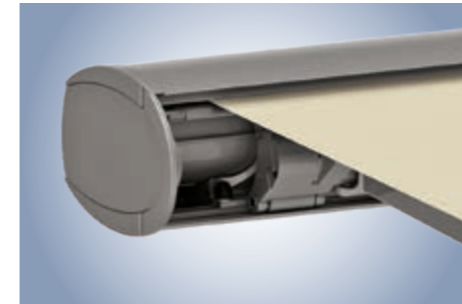

De sikkelsignalering – uniek veilig sluiten

- Wanneer de zijdelingse sikkelen gesloten zijn, is het zonnescherm betrouwbaar beschermd tegen vocht en vuil.
- Veilig sluiten van het sikkelen-element
- Unieke gepatenteerde oplossing made by weinor