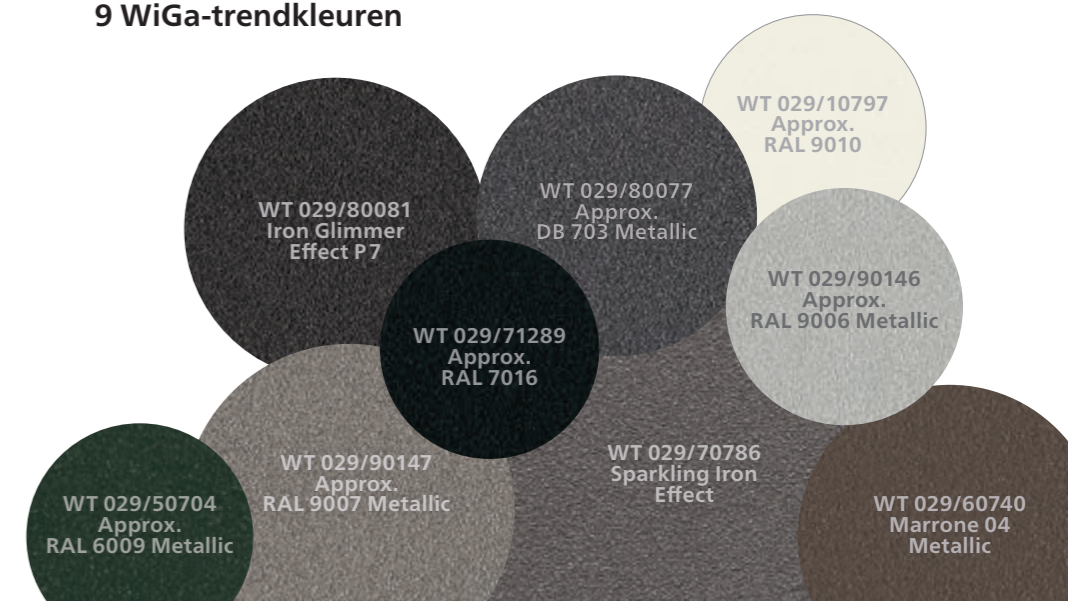

47 standaard RAL-kleuren

Meer dan 200 topactuele framekleuren

Maximale kleurzekerheid – weinor levert meer dan 200 verschillende framekleuren. Zo kunt u kiezen uit vele kleuren die harmoniëren met de aanwezige architectuur.

Identieke kleuren – zo past alles perfect bij elkaar

Omdat weinor in de eigen fabriek poedercoat, kunt u bij verschillende weinor producten vertrouwen op kleurgelijkheid en een identieke glans.

Kies uit een rijkdom aan hoogwaardige kleuren:

- 47 standaard RAL-framekleuren, zijdeglans
- 9 krasvaste en resistente WiGa-trendkleuren met een fraaie structuurlook (standaard)
- Meer dan 150 speciale RAL-kleuren

9 WiGa-trendkleuren

Bekroond design