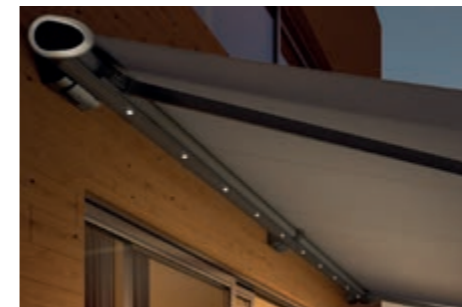

Semina Life LED – cassette met geïntegreerde ledverlichting

Door de in de cassette geïntegreerde ledspots krijgt u een sfeervolle verlichting op het terras.

- Levensduur 30.000 uur
- Bijzonder energie-efficiënt
- Draadloos dimbaar via de handzender of met een Smart-Home-app via smartphone of tablet