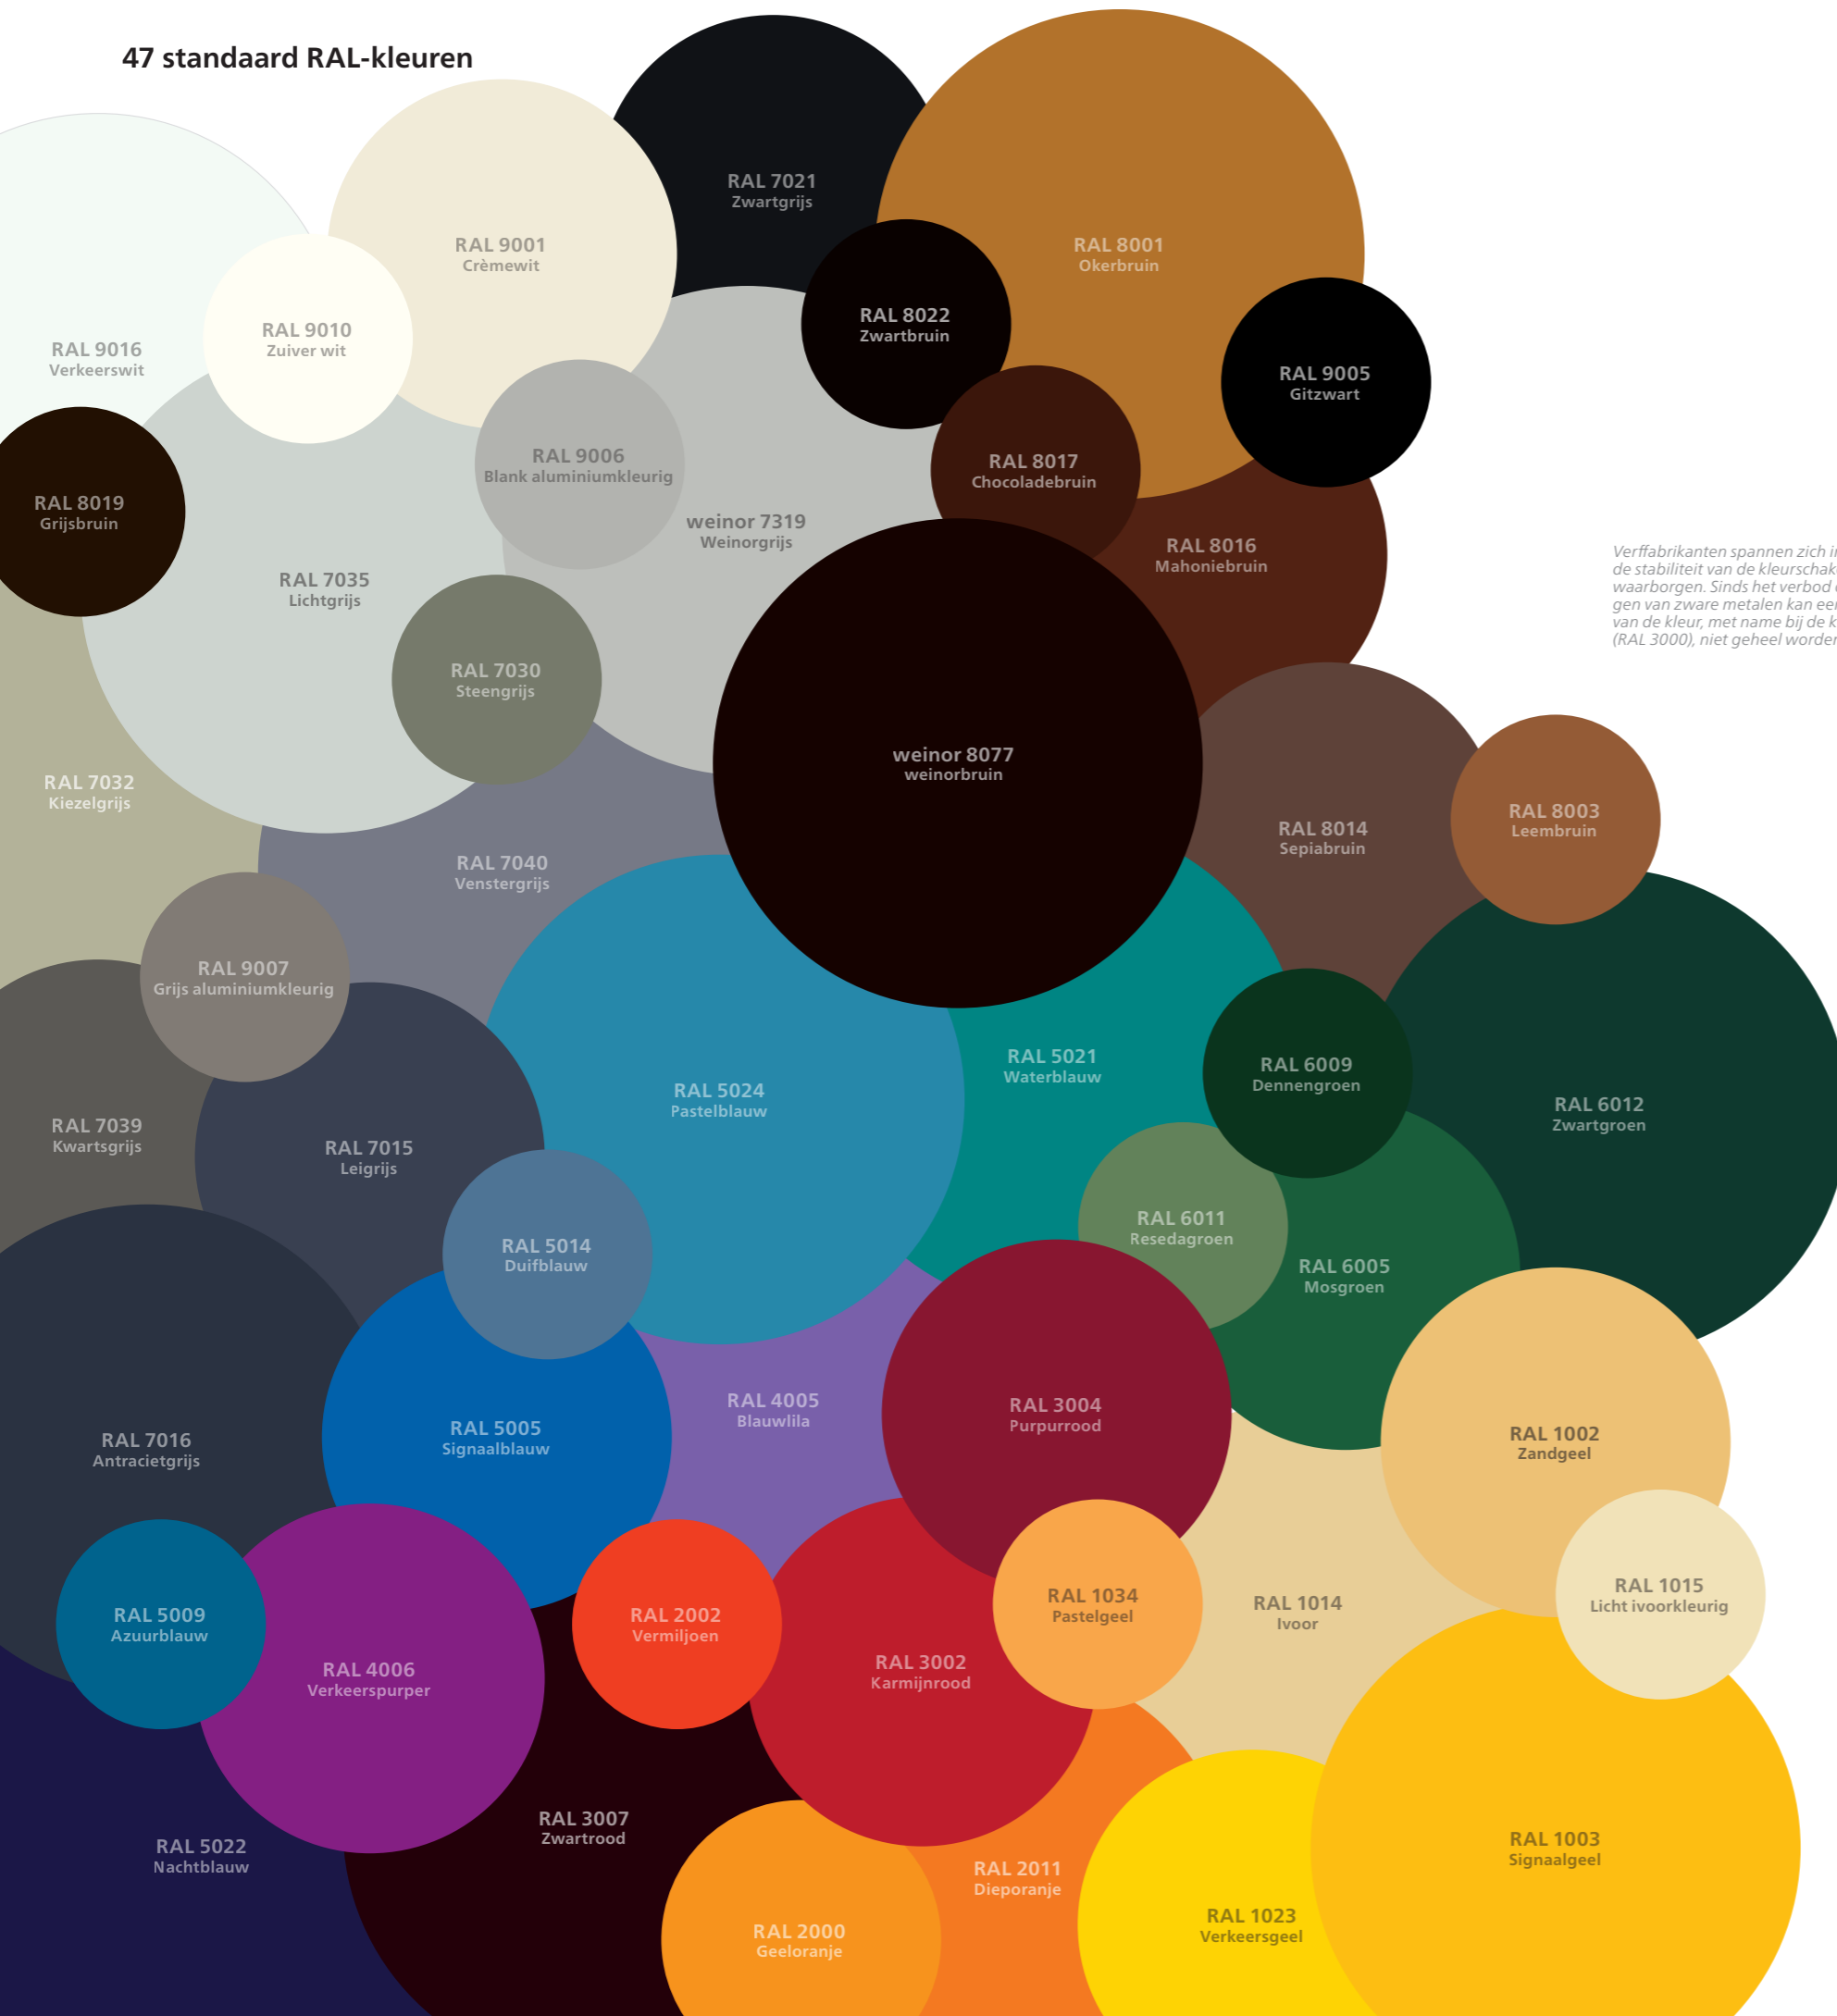

weinor my collections 2
Hoogwaardige zonweringdoeken

Precies mijn doek!

modern basics^{blue} · evermore · hi hello!

Vind in onze 3-delige collectie uw favoriete dessin. Kies een beproefd weefsel of ons compromisloos goede gerecyclede materiaal. Hetzij tijdloze, harmonische tinten of creatieve trends – voor elke stijl en elk weinor zonneschermb is het juiste doek verkrijgbaar.

47 standaard RAL-kleuren

Meer dan 200 topactuele framekleuren

Maximale kleurzekerheid – weinor levert meer dan 200 verschillende framekleuren. Zo kunt u kiezen uit vele kleuren die harmoniëren met de aanwezige architectuur.