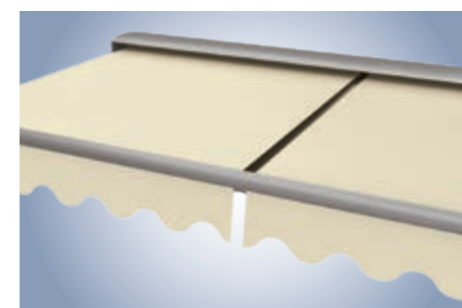

Meerveldinstallaties – voor bijzonder grote schaduwoppervlaktes

De Topas is ook als gecombineerde meerveldinstallatie voor zeer grote terrassen verkrijgbaar.

- Als 2-delige installatie tot 12 m
- Doorgaand doek of spleetafdekking voor de verbinding van twee doekvelden

Topas

max. breedte	max. uitval
7 m/12* m	4 m

* 2-delige systemen