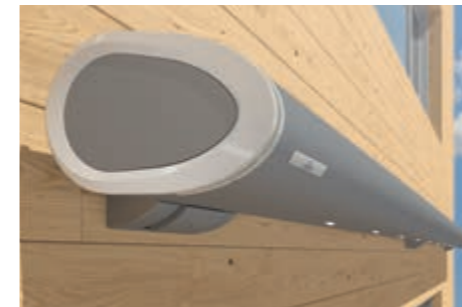

Semina Life/LED – Highlights en varianten

Fris design met moderne techniek

De Semina Life cassette is stijlvol en beschermd tegen weersinvloeden. De fraai gevormde kopplaatringen in RVS-look zijn een fraaie afronding voor de combinatie van framekleur en doekmotief.

- Modern en helder design
- Innovatief en nagenoeg slijtagevrij sluiten van de zonwering