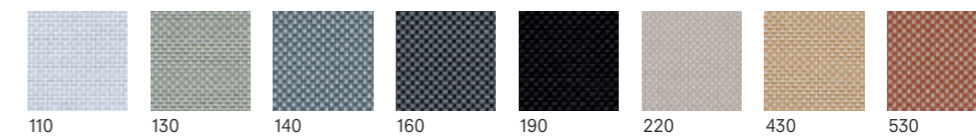

Silvretta

Silvretta biedt visueel en thermisch comfort en geeft een geweldig uitzicht naar buiten. Daarnaast is het een gemetalliseerd doek. Een aantal textielen is geweven met drie verschillende kleuren garens, waardoor deze stof een rijke en natuurlijke uitstraling heeft, zowel van veraf als van dichtbij.