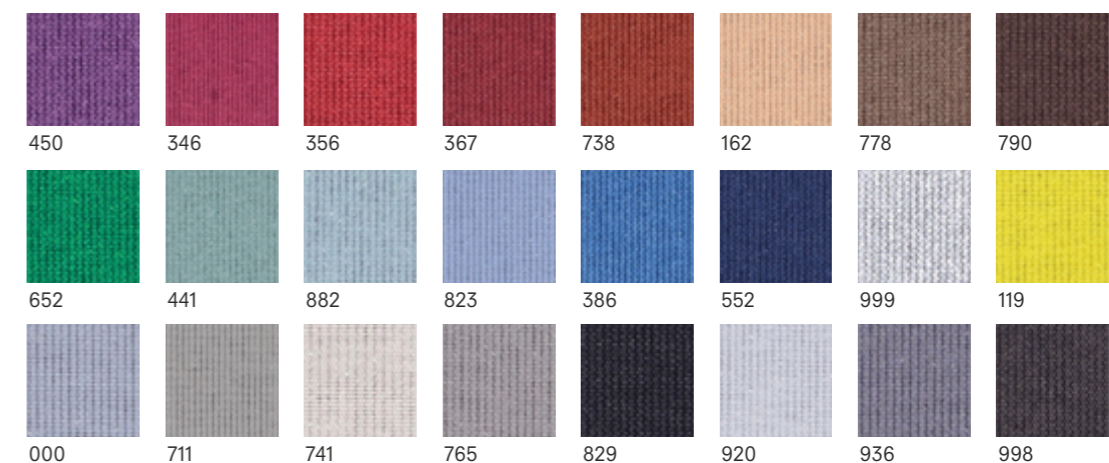

Originals

De stoffen waar Kvadrat Verosol ooit mee begonnen is, zijn verkrijgbaar onder de naam Originals. De Originals collectie is verkrijgbaar in diverse varianten: transparant, semi-transparant, ondoorzichtig en verduisterend.