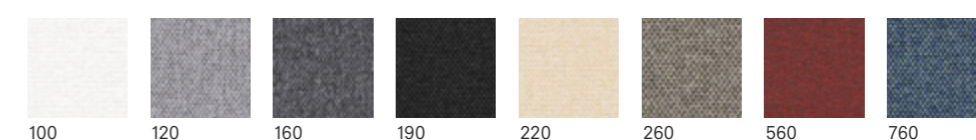

Gonzen

Gonzen van Alfredo Häberli heeft een elegante wollen uitstraling, die doet denken aan verfijnde confectie. Het textiel biedt een semi-open zicht naar buiten en geeft een warme sfeer aan de ruimte.