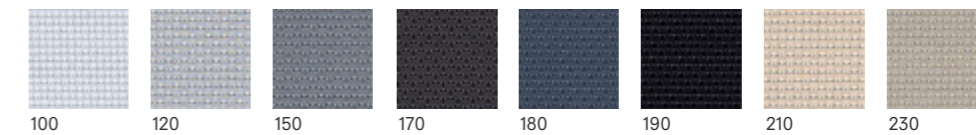

Profielkleuren cassette

0000 9005 9003 7016

Kleurdetails trim/eindkap

9005 9003 2002 6005 7040

kvadrat shade

Onze Kvadrat Shade textielcollectie

Clearview

De Clearview collectie is een absoluut uniek gemetalliseerd doek. Het biedt bescherming tegen zonlicht, warmteopbouw en verbinding. Clearview heeft ook de beste doorkijk en 's werelds beste reflectie op een gemetalliseerd polyester.