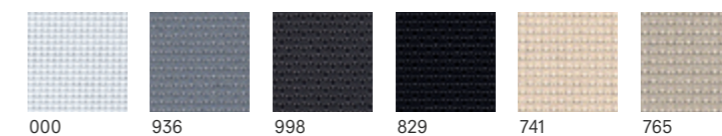

802 EnviroScreen

De EnviroScreen-collectie is een uiterst robuust gemetalliseerd screendoek. Het geeft een warme uitstraling door het textiele karakter van het doek. Kvadrat Verosol EnviroScreen is Cradle to Cradle gecertificeerd en een zeer duurzame keuze.