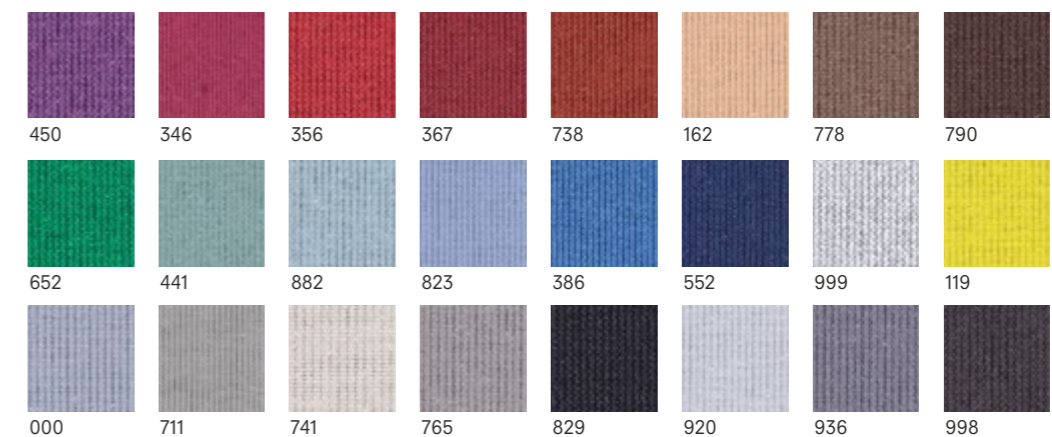

Profielkleuren

Het textiel dat bij jouw woonwensen past

Hoe kies je het Kvadrat Verosol plisségordijn dat bij jou past? In de slaapkamer wil je privacy, terwijl de werkkruimte om daglicht vraagt. Ook de ligging van je raam is essentieel. Ramen op het zuiden hebben bijvoorbeeld meer zonwering nodig. Dankzij de verschillende transparanties in onze collectie, kies je het doek dat het best bij jouw woonwensen past.

Originals

De stoffen waar Kvadrat Verosol ooit mee begonnen is, zijn verkrijgbaar onder de naam Originals. De Originals collectie is beschikbaar in diverse varianten: transparant, semi-transparant en ondoorzichtig.